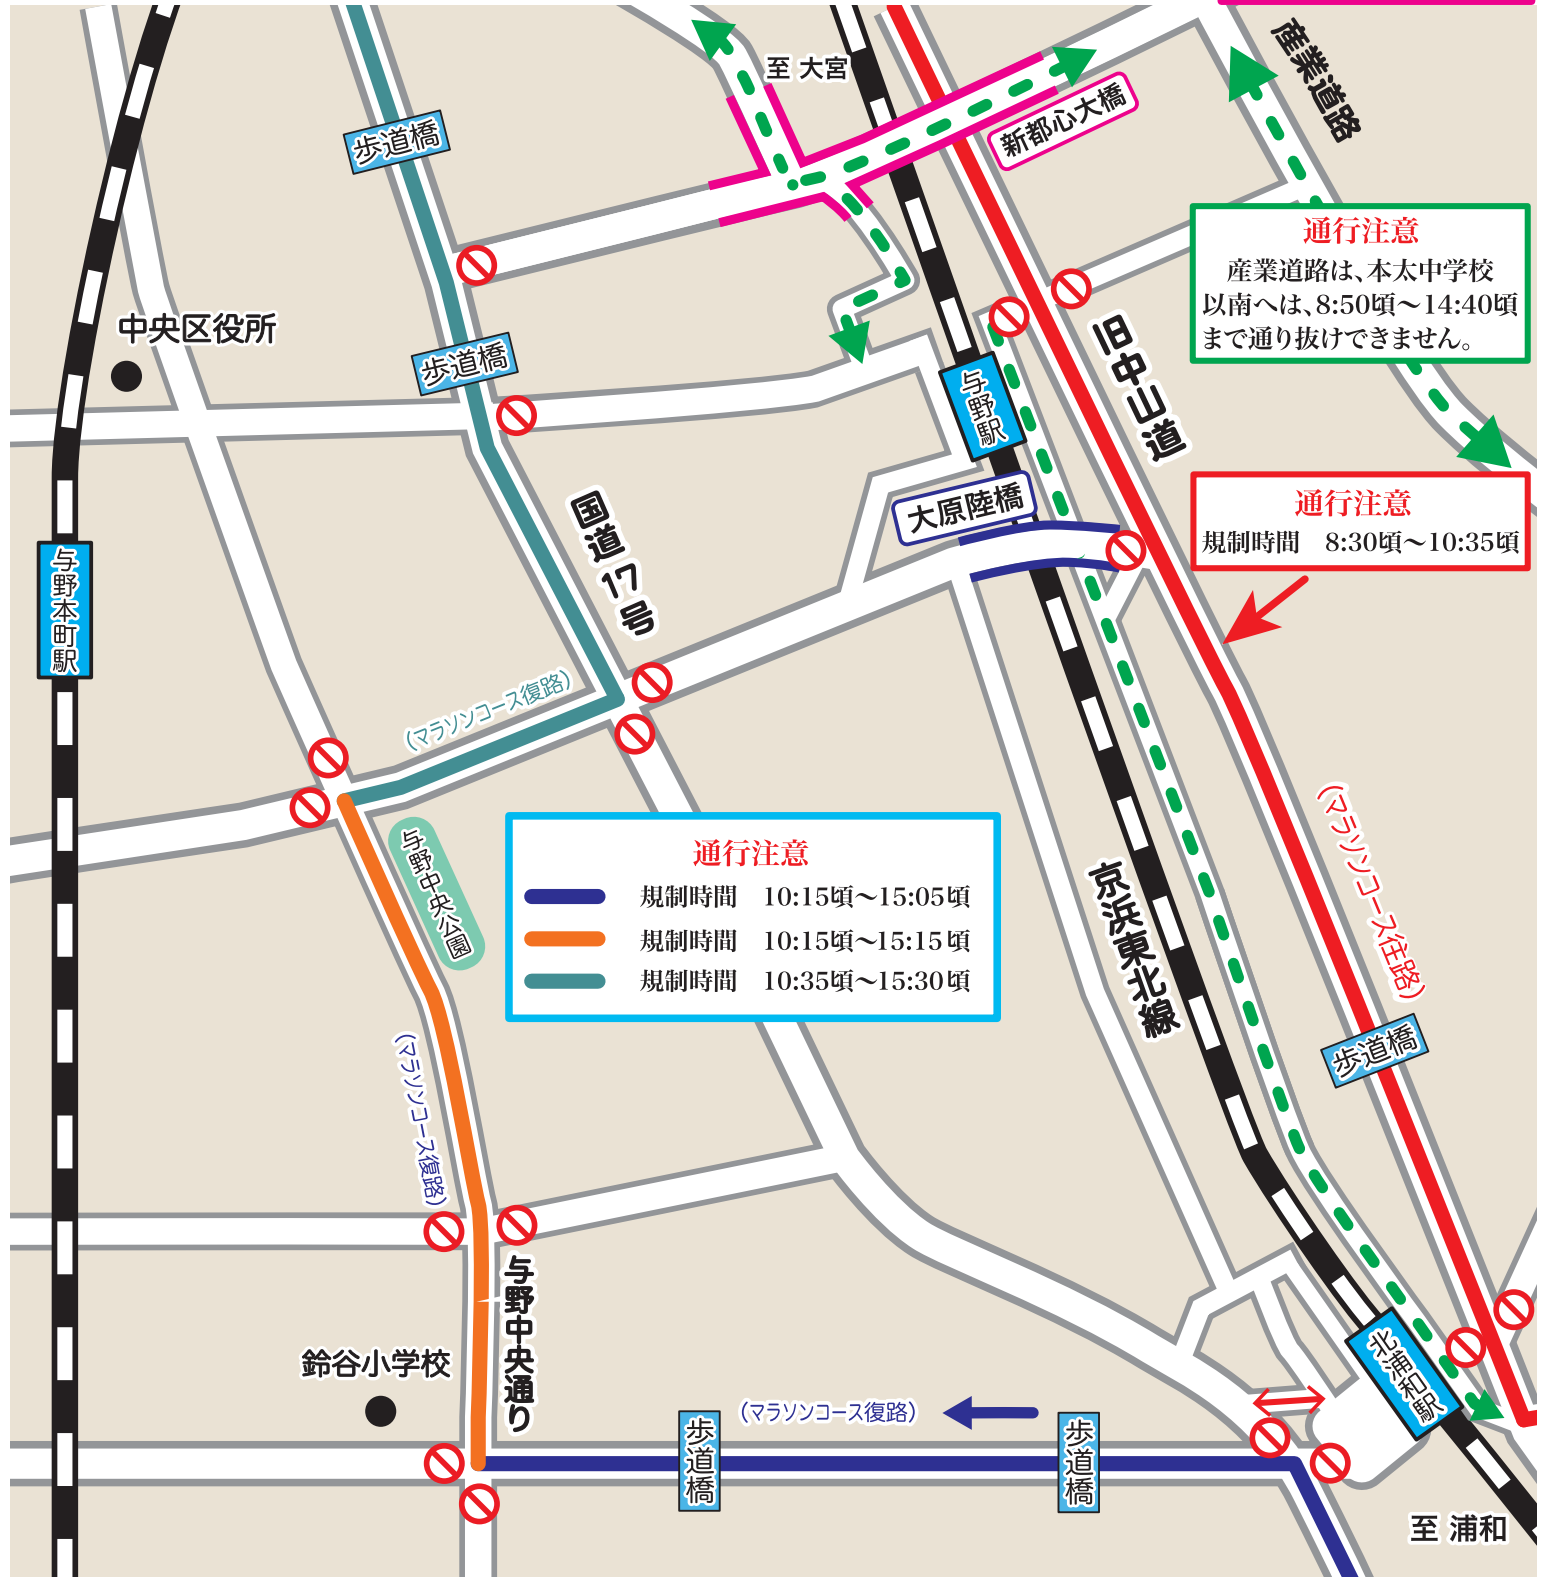

さいたまマラソン開催時のお願い

2月12日(月・休)のマラソン開催時、さいたま市内各所で交通規制を実施いたします。

交通規制時間内は原則道路の横断ができませんので、御協力をお願いいたします。

当日は、相当な混雑が予想されますので、お車の御利用は極力お控えください。

外出される際は下記のお回路を参照し、お近くの大会警備員に通行方法をお尋ねください。

京浜東北線の東側と西側では、時間により規制される道路が変わりますので、御注意ください。

御迷惑をおかけしますが御理解・御協力の程、よろしくをお願いいたします。

凡例	
	コース(往路)
	コース(復路)
	う回路
	車両通行止め
	歩道橋
	相互通行可能

【交通規制・大会に関するお問い合わせ】

さいたまマラソン大会事務局 TEL 048-762-8236(平日 9:00～17:45) FAX 048-762-8474