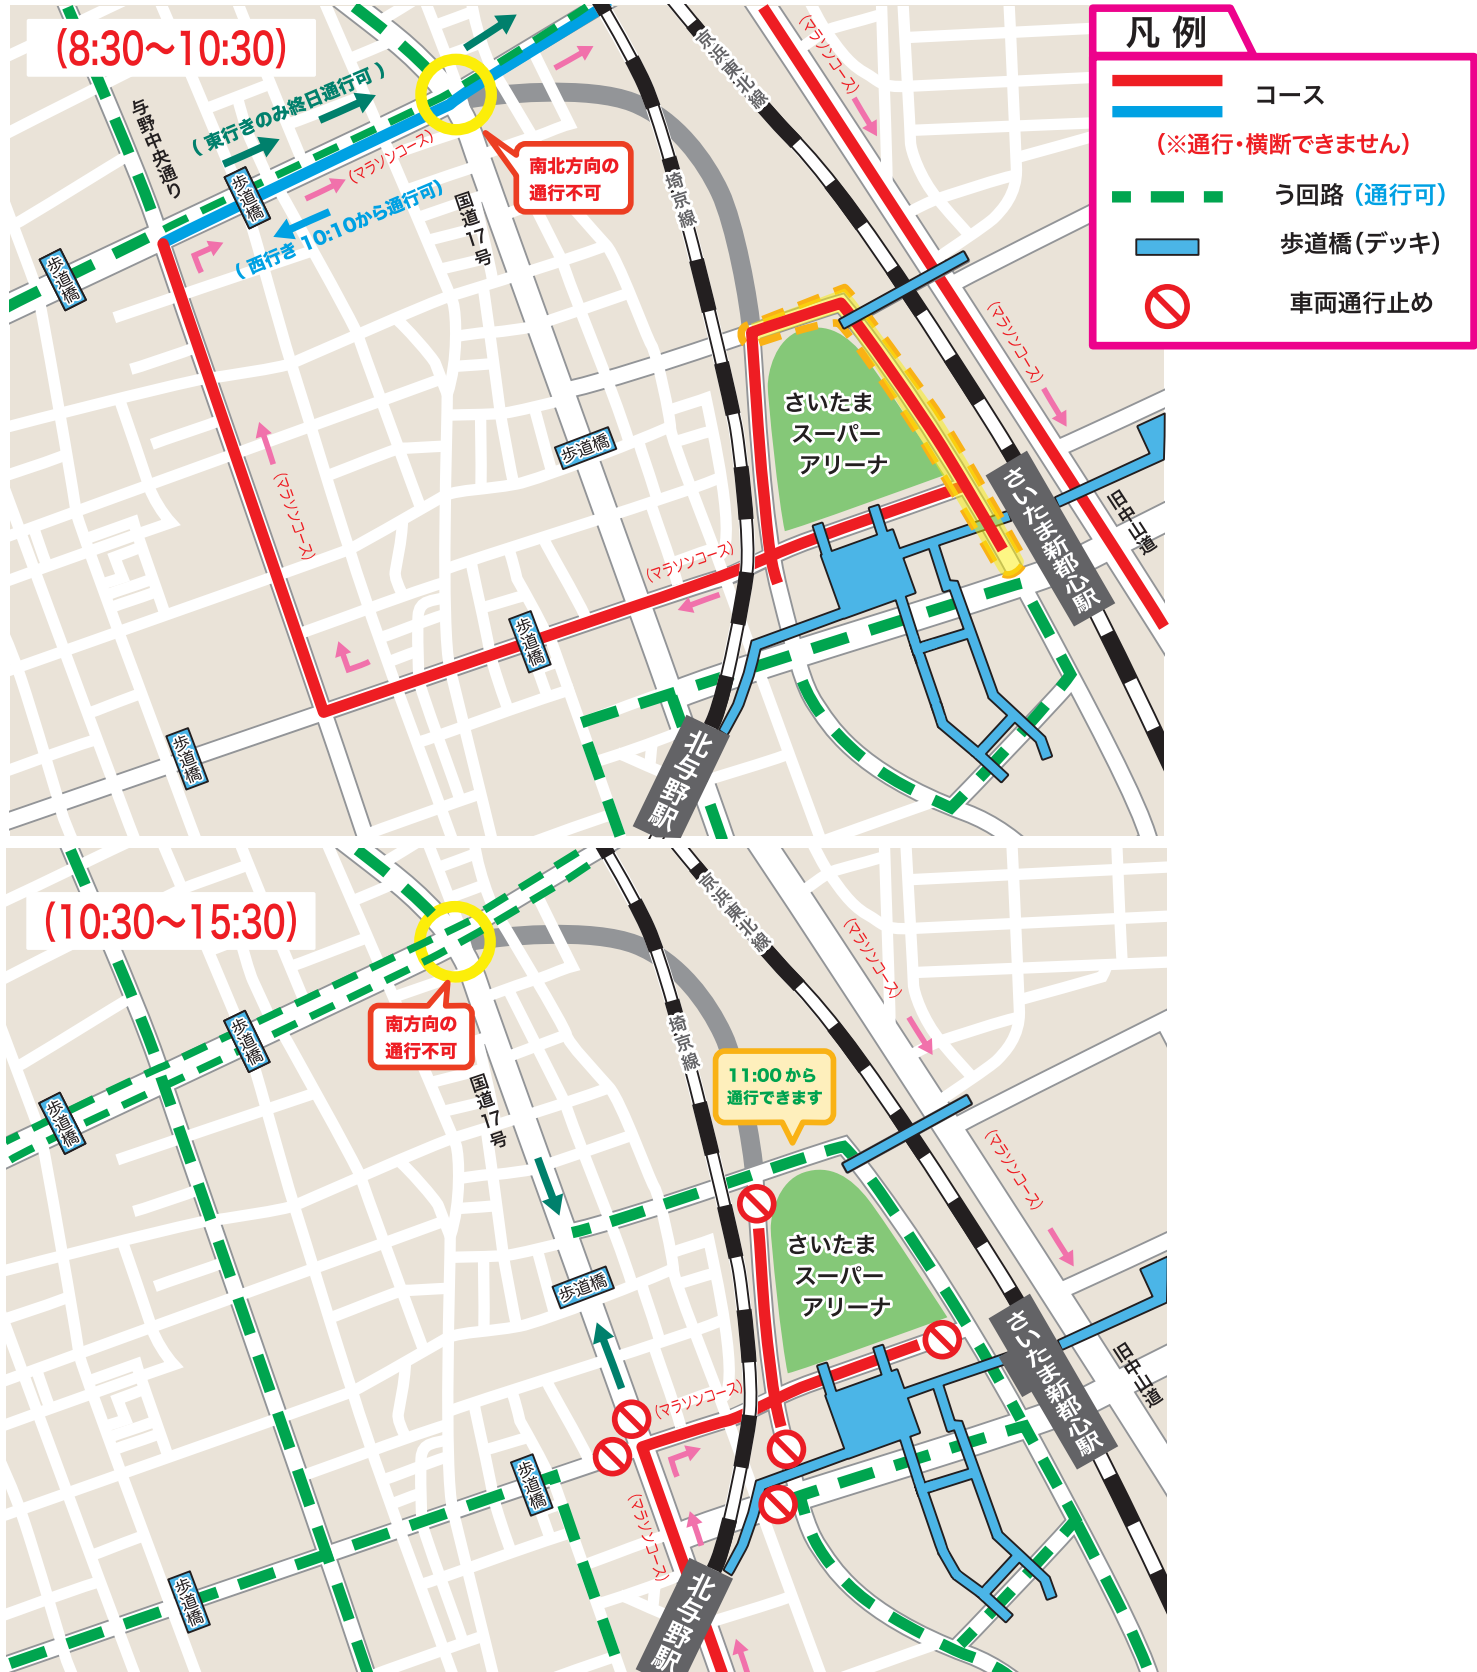

さいたまマラソン開催時のお願い

2月12日(月・休)の マラソン開催時、さいたま市内各所で交通規制を実施いたします。
 交通規制時間内は原則道路の横断ができませんので、御協力をお願いいたします。
 当日は、相当な混雑が予想されますので、お車の御利用は極力お控えください。
 外出される際は下記のう回路を参照し、お近くの大会警備員に通行方法をお尋ねください。
 また、時間により規制される道路が変わりますので、御注意ください。
 御迷惑をおかけしますが御理解・御協力の程、よろしくをお願いいたします。