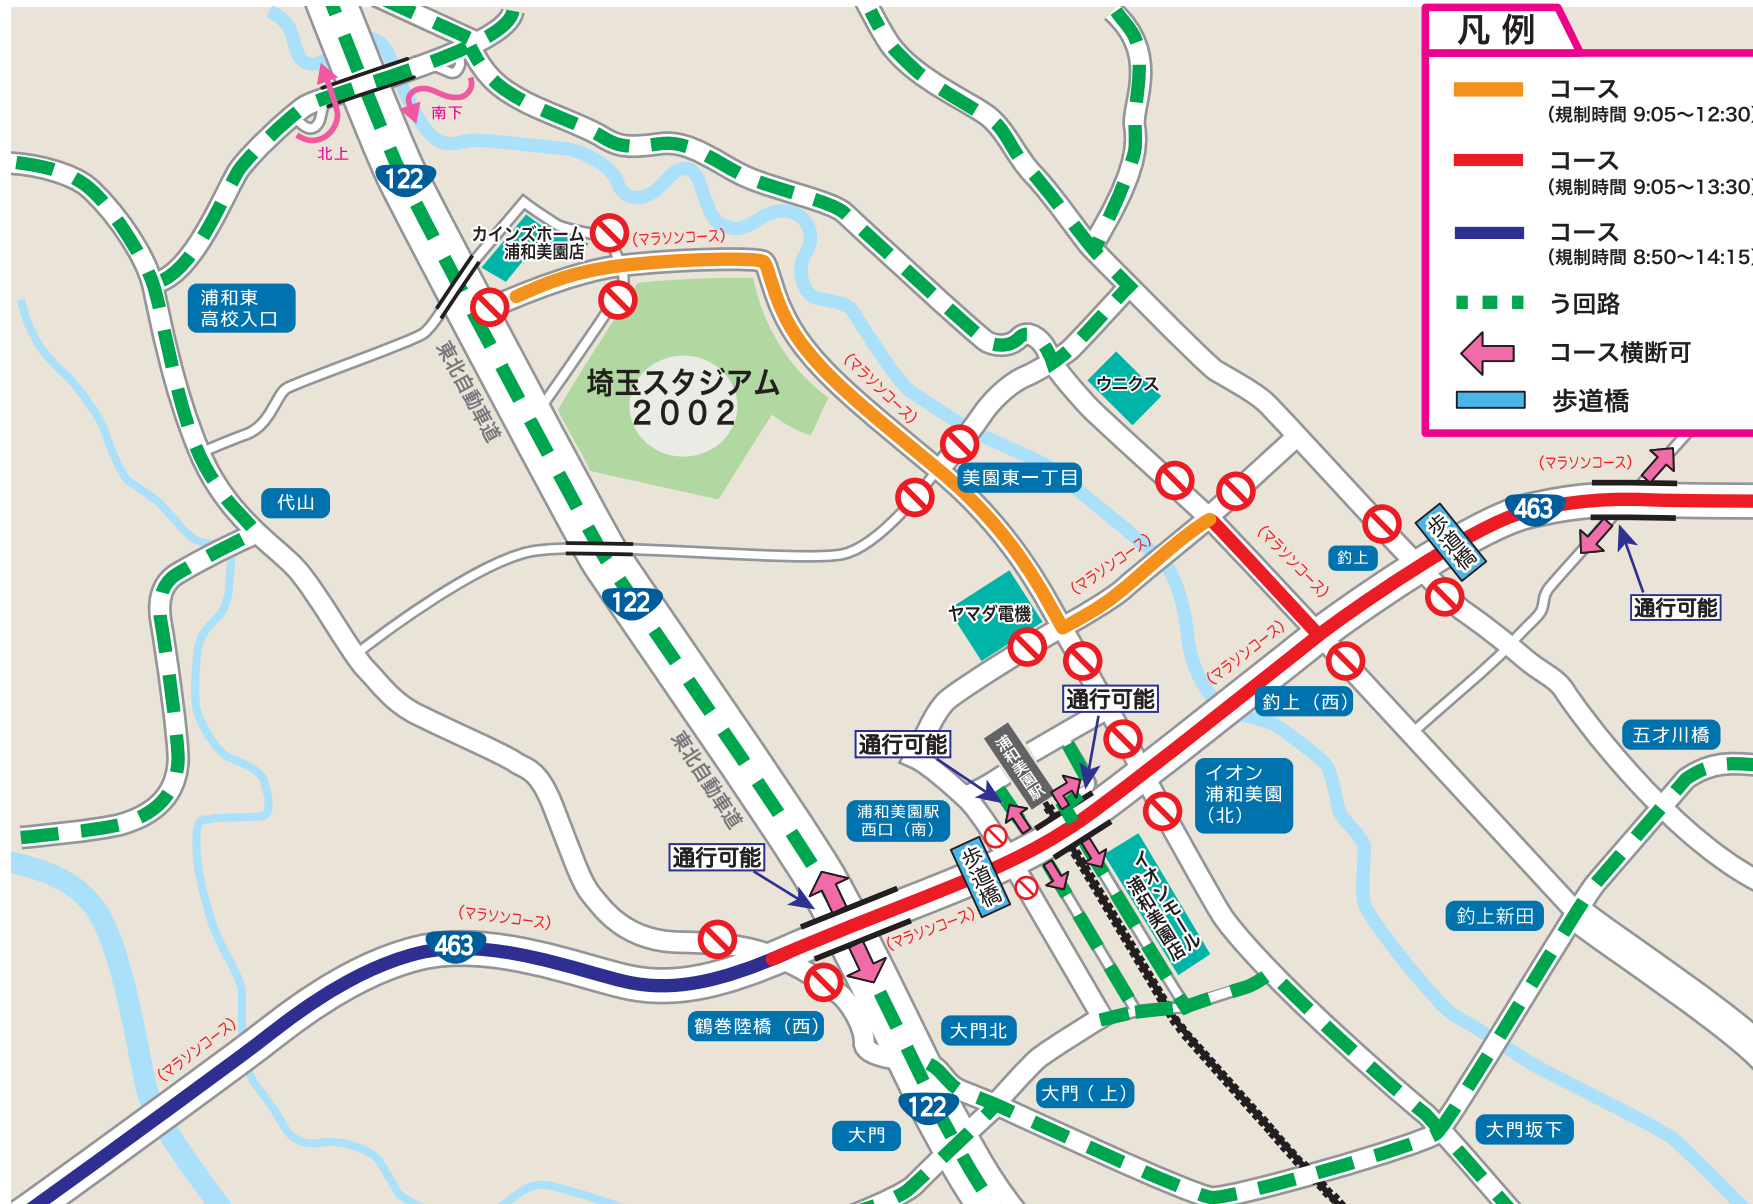

# さいたまマラソン開催時のお願い

2月12日(月・休)のマラソン開催時、さいたま市内各所で交通規制を実施いたします。交通規制時間内は原則道路の横断ができませんので、御協力をお願いいたします。当日は、相当な混雑が予想されますので、お車の御利用は極力お控えください。外出される際は下記のう回路を参照し、お近くの大会警備員に通行方法をお尋ねください。御迷惑をおかけしますが御理解・御協力の程、よろしくお願いいたします。

【交通規制・大会に関するお問い合わせ】 さいたまマラソン大会事務局 TEL 048-762-8236(平日 9:00~17:45) FAX 048-762-8474