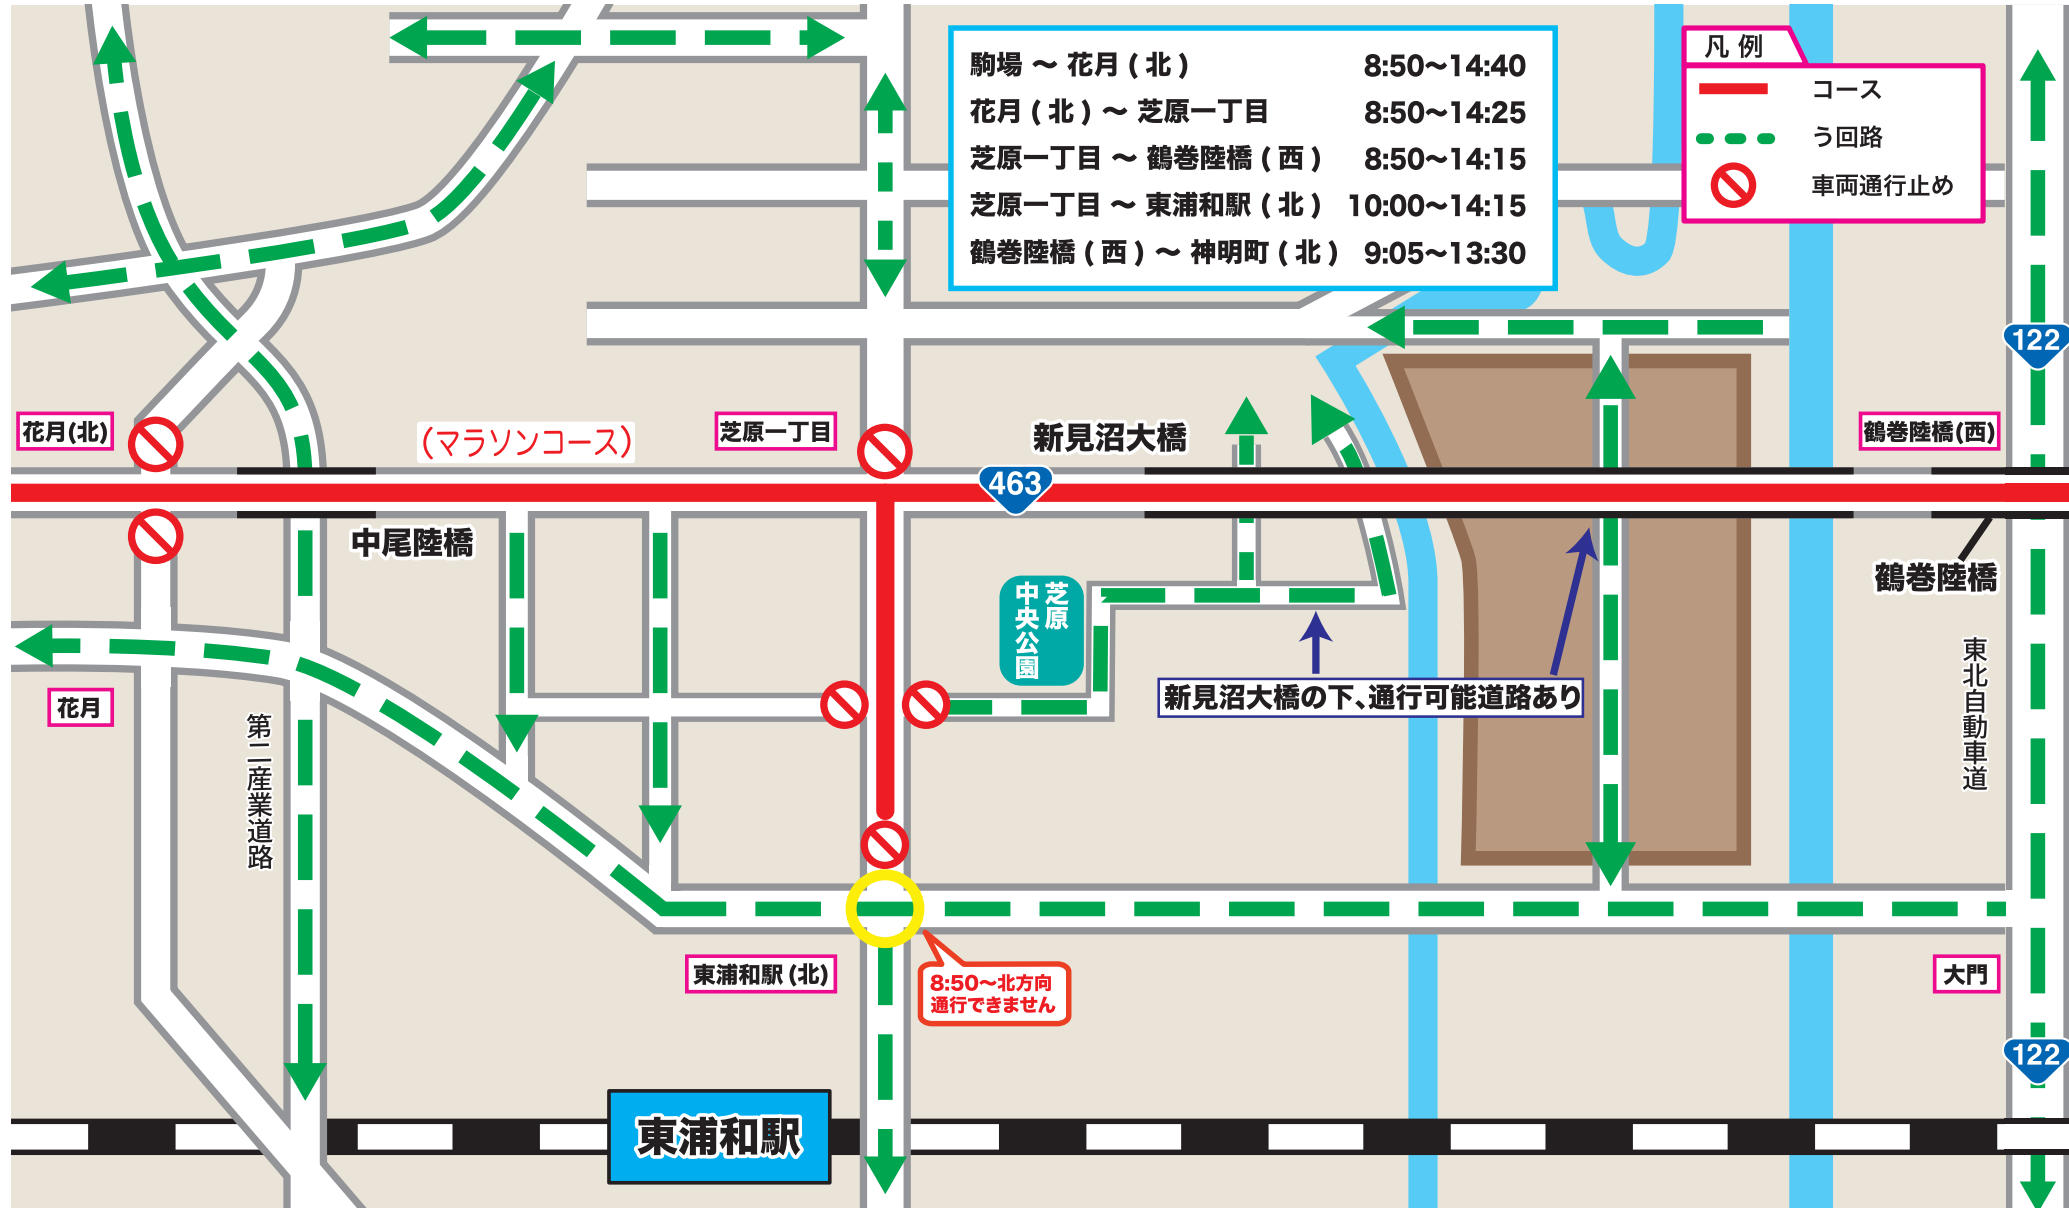

# さいたまマラソン開催時のお願い

2月12日(月・休)のマラソン開催時、さいたま市内各所で交通規制を実施いたします。交通規制時間内は原則道路の横断ができませんので、御協力をお願いいたします。当日は、相当な混雑が予想されますので、お車の御利用は極力お控えください。外出される際は下記のお回路を参照し、お近くの大会警備員に通行方法をお尋ねください。御迷惑をおかけしますが御理解・御協力の程、よろしくお願いいたします。